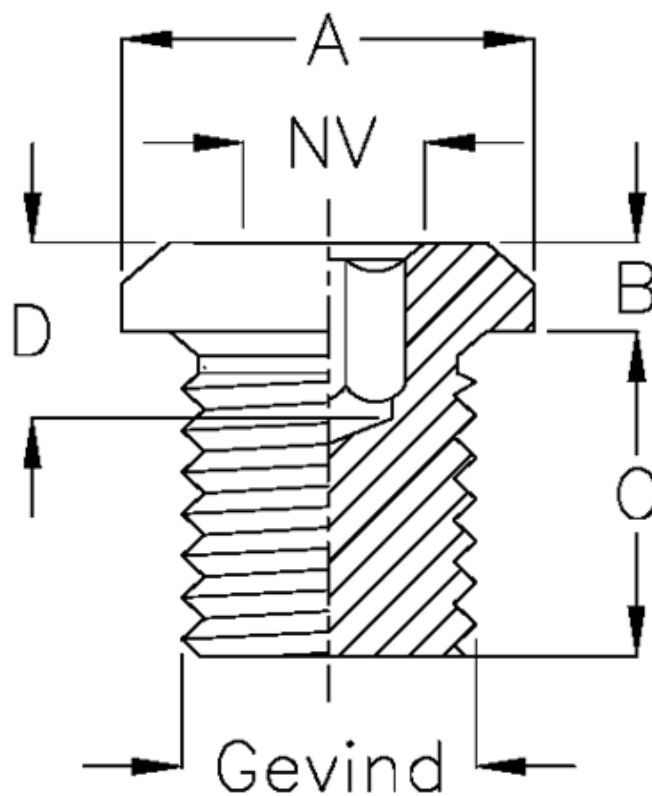

Varenummer: 21411133
Beskrivelse: Bundskrue med 6-kant
Type 41A G 1/8 DIN 908

Mål

A	= 14
B	= 3
C	= 8
D	= 5
Gevind	= 1/8 GAS
NV	= 5